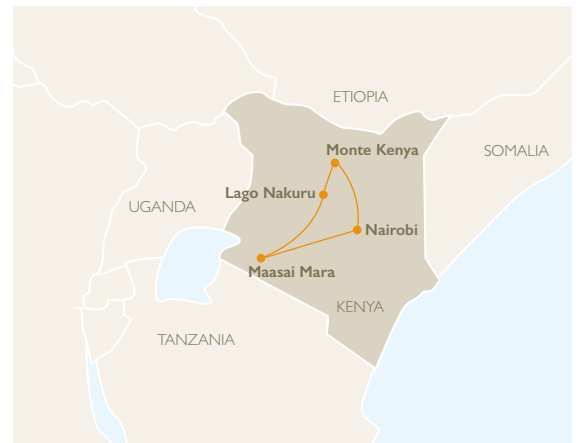

## Plan de viaje

Día 1.- Ciudad de origen - Nairobi

Día 2.- Nairobi - Mt. Kenya

Día 3.- Mt. Kenya - Lago Nakuru

Día 4.- Lago Nakuru - Maasai Mara

Día 5.- Maasai Mara

Día 6.- Maasai Mara - Nairobi - Ciudad de origen

Día 7.- Ciudad de origen

## Fechas de salida 2021

► Domingos y Miércoles

► Ciudades de salida: Madrid y Barcelona